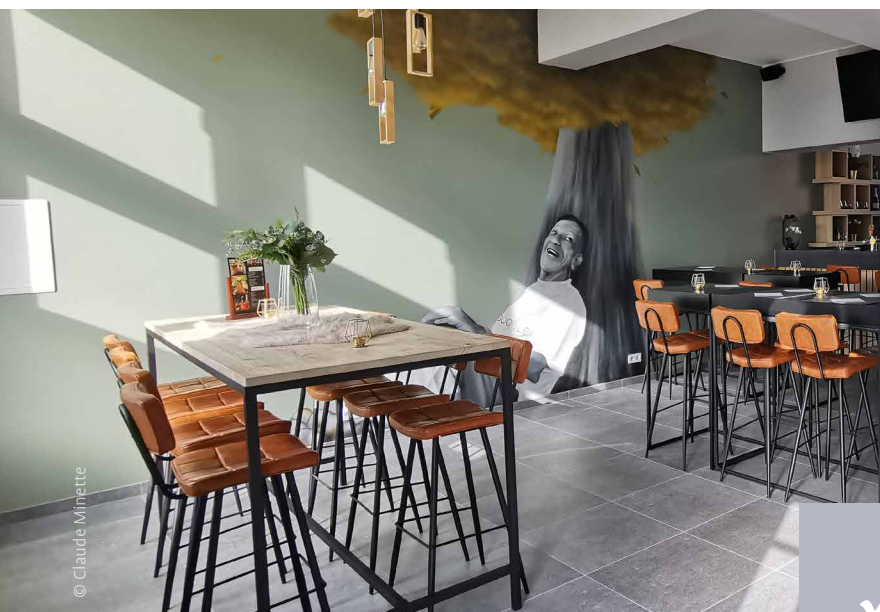

BOOGLE HOUSE

- ✓ TERRASSE MIT GRILL
- ✓ FREIZEITZENTRUM
- ✓ VERANSTALTUNGORT
- ✓ FLEXIBEL GESTALTBARE BEREICHE