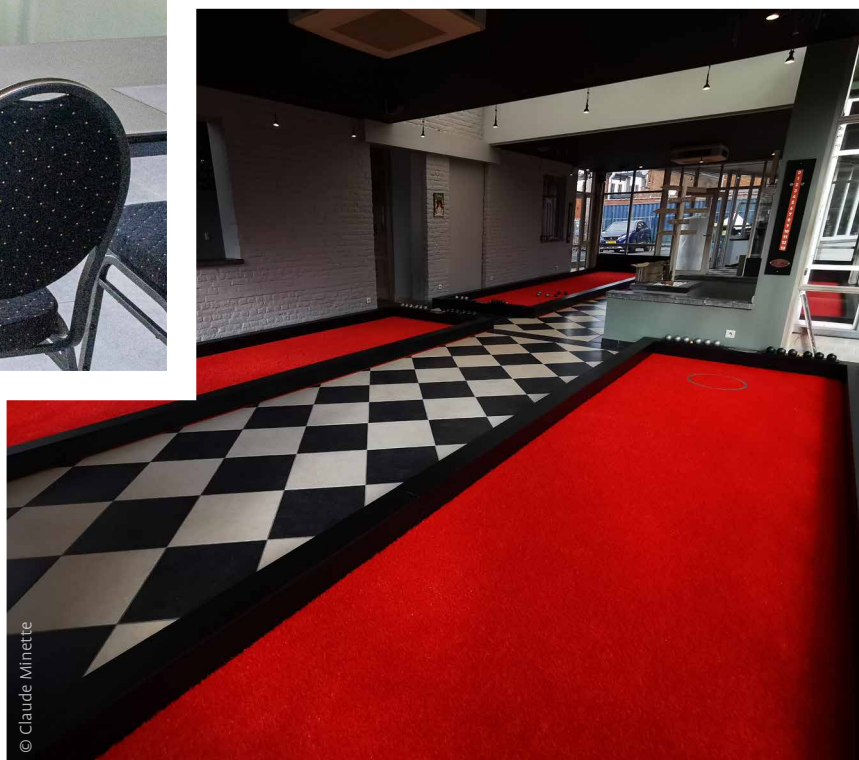

BOOGLE HOUSE

- ✓ TERRASSE MIT GRILL
- ✓ FREIZEITZENTRUM
- ✓ VERANSTALTUNGORT
- ✓ FLEXIBEL GESTALTBARE BEREICHE

Convention Bureau • MICE Liège-Spa
+32 (0)4 279 50 89 • info@miceliagespa.be • miceliagespa.be
*Meetings Incentives Congress & Events

					P		
X	X	V	X	X	40	X	X

	M ²														
Salle Henri Salvador	40	18	X	12	X	30	X	V	V	V	X	V	V	X	V
Petit salon	20	X	X	12	X	15	X	V	V	V	X	V	V	X	V
Showroom	70	30	X	22	X	80	X	V	V	V	X	V	V	X	V
Cave	20	8	X	6	X	15	X	V	V	V	X	V	V	X	V
Terrasse	70	X	X	X	X	80	X	V	V	X	X	X	X	X	X

Im Zentrum von Herve, in einer gemütlichen und modernen Umgebung, können die verschiedenen vollständig ausgestatteten Räume bei einer Cocktail-Party oder einem Empfang bis zu 80 Personen empfangen. Es gibt einen persönlichen Catering-Service, der regionale Produkte fördert und Sie können dort den Spaß am Boule-Spiel wiederfinden, dank fünf Innen- und zwei Außenanlagen inklusive eine wunderschönen Terrasse. Ideal zur Stärkung des Team-Zusammenhalt.