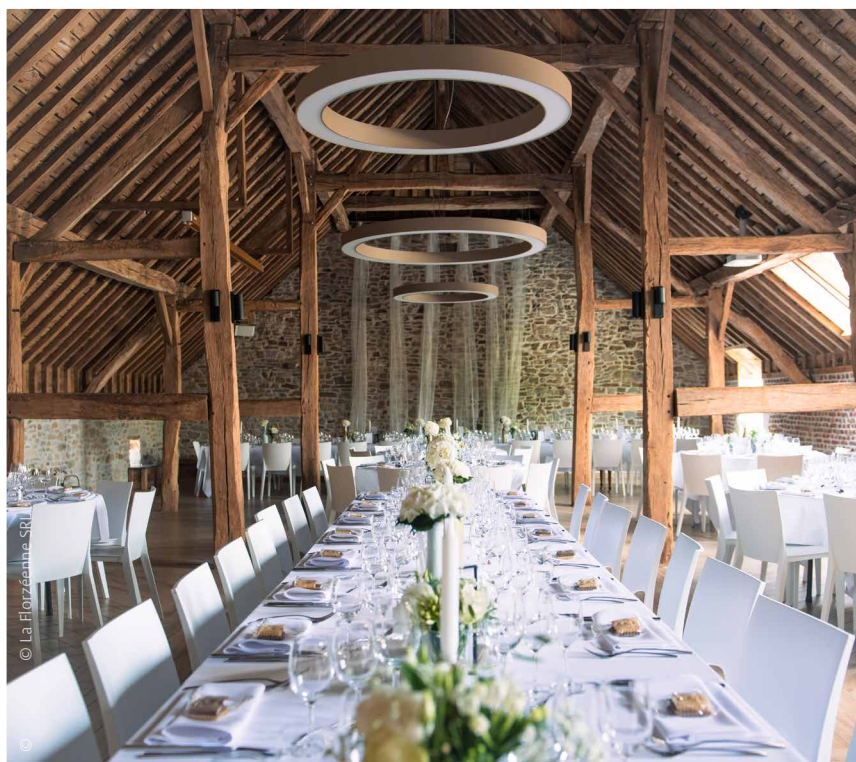

© La Florzéeenne SRL

- ✓ HISTORISCHE CHARME
- ✓ NATUUR
- ✓ PRIVÉVERHUUR MOGELIJK
- ✓ MEERDERE ZALEN

© La Florzéeenne SRL