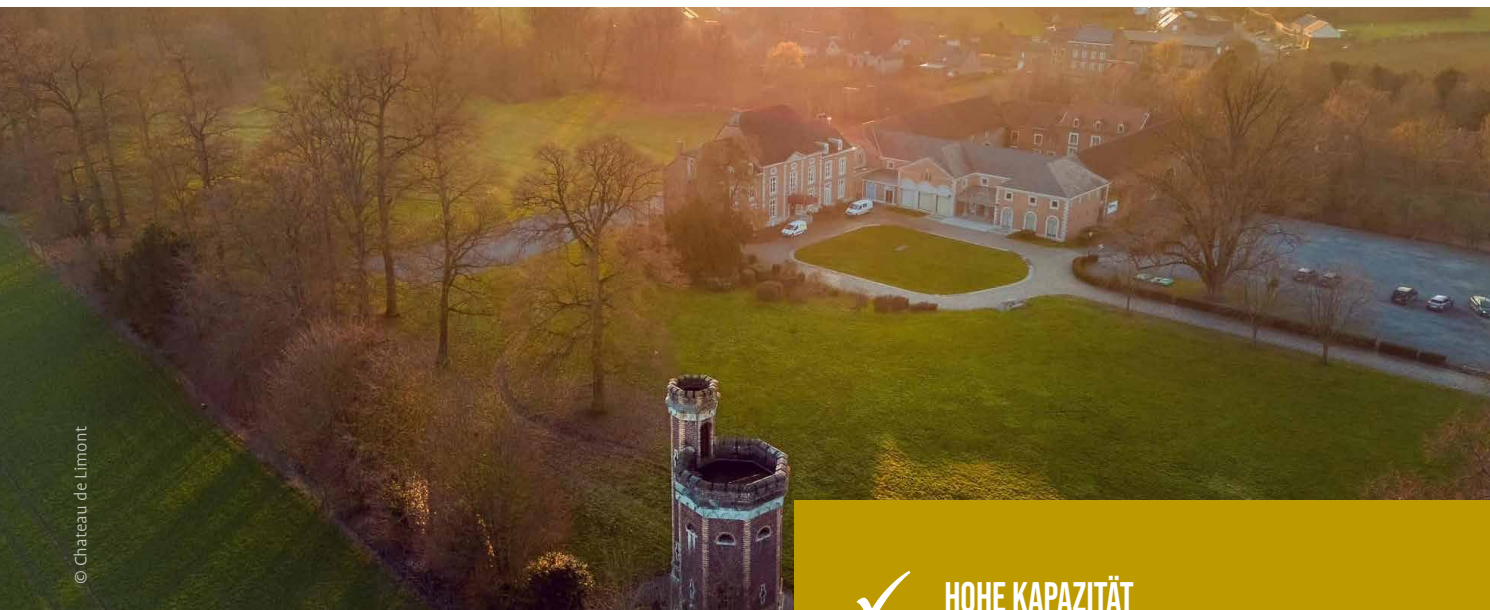

CHÂTEAU DE LIMONT ☆☆☆

DONCEEL

© Château de Limont

© Château de Limont

- ✓ HOHE KAPAZITÄT
- ✓ WUNDERBARE HISTORISCHE STÄTTE
- ✓ WEITLÄUFIGER PARK
- ✓ SCHÖNE TERRASSE
- ✓ RAFFINIERTE KÜCHE

SIE SAGEN **MICE**
UND WIR SORGEN FÜR DEN REST!

Das Schloss verfügt über neun verschieden große Räume, die Platz für bis zu 400 Personen bieten. Die historische Stätte ist in zauberhafter Umgebung idyllisch gelegen und dank seines weitläufigen Parks und schönen Terrasse DER ideale Ort für Ihr Teambuilding mit einer großen Auswahl an Aktivitäten.

Ein großer kostenloser Parkplatz mit 250 Plätzen, ein 3-Sterne-Hotel mit 23 Komfort-Zimmern sowie eine raffinierte und kreative Küche runden das Angebot ab.

SIE SAGEN **MICE**
UND WIR SORGEN FÜR DEN REST!