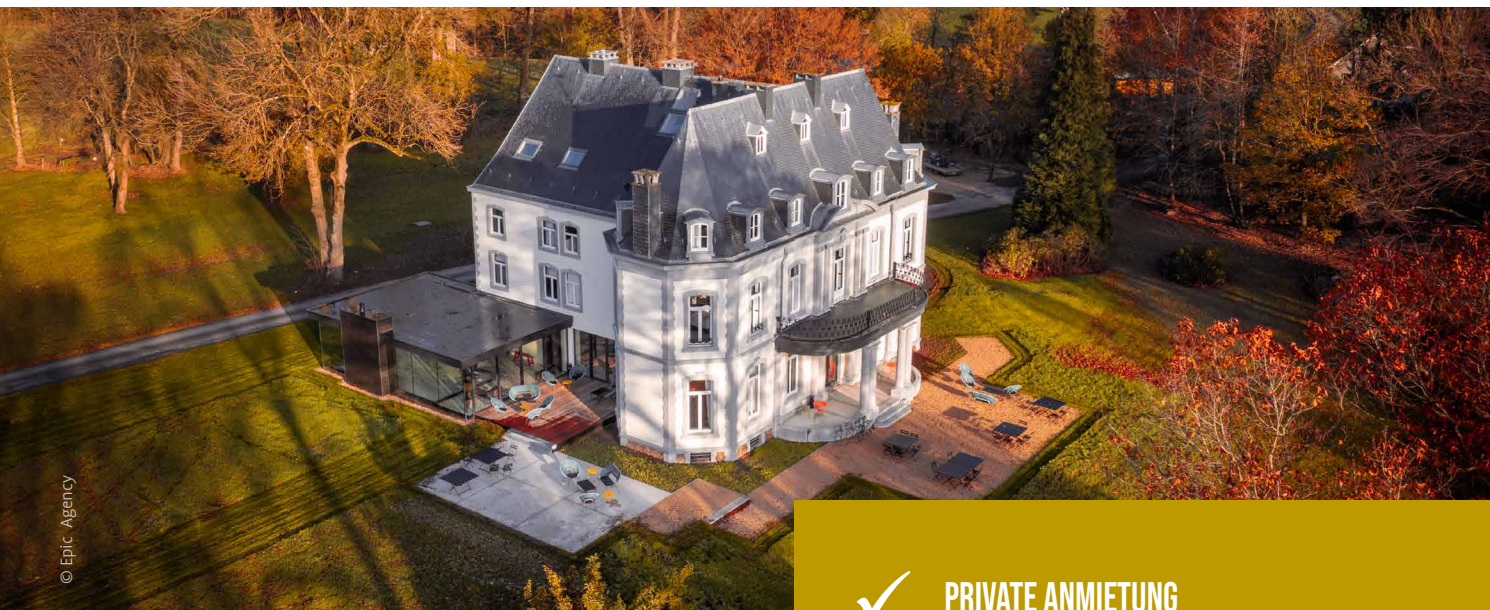

CHÂTEAU DE LA LOUVETERIE

LIMBURG

© Epic Agency

© Epic Agency

✓ PRIVATE ANMIETUNG

✓ FAHRT INS GRÜNE

✓ 12 ZIMMER

✓ FLEXIBLE GESTALTUNG

✓ GARTEN-PARTY

SIE SAGEN **MICE**

UND WIR SORGEN FÜR DEN REST!

© Epic Agency

Convention Bureau • MICE Liège-Spa

+32 (0)4 279 50 89 • info@miceliagespa.be • miceliagespa.be

*Meetings Incentives Congress & Events

Provinz
Lüttich

12	X	V	X	V	30	V	X	

	M ²														
Salle Polyvalente	90	28	28	18	X	X	30	V	V	X	X	V	X	X	V
Salle à manger	46	40	X	X	40	40	X	V	V	X	X	X	X	X	X

Das außergewöhnliche, privat anmietbare Gebäude aus dem 18. Jahrhundert befindet sich inmitten eines bewaldeten Parks in der offenen Natur, nur 35 Minuten von Lüttich und 1h15 von Brüssel entfernt. Das Schloss bietet dank seiner verschiedenen Räumlichkeiten eine ausgezeichnete Arbeitsatmosphäre: Salons, Bar-Bereich, zwei Terrassen, 12 Zimmer und Wellness-Bereich. Nutzen Sie das ausgezeichnete WLAN, die maßgeschneiderten Catering-Optionen und zahlreichen Aktivitäten in Zusammenarbeit mit anderen Teambuilding-Anbietern.