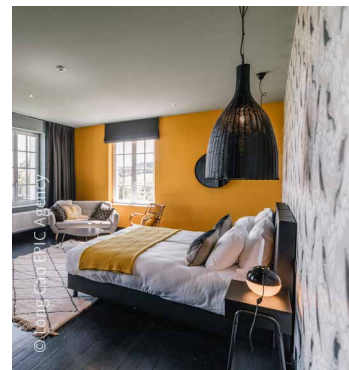

Convention Bureau • MICE Liège-Spa
+32 (0)4 279 50 89 • info@miceliagespa.be • miceliagespa.be
*Meetings Incentives Congress & Events