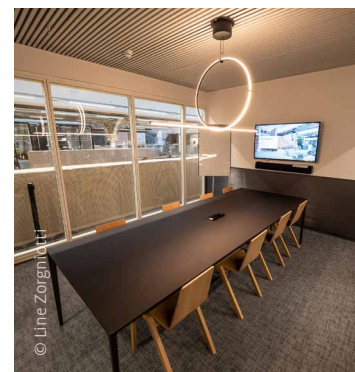

					P		
X	V	X	V	X	X	X	V

	M ²														
Hall centrale + Rooftop & Bar Terrace	304	X	120	X	120	120	X	V	V	X	V	V	V	X	X
Hall centrale & Food Market	149	X	120	X	120	120	120	V	V	V	V	V	V	X	V
Rooftop Bar & Terrace	351	X	X	X	70	120	X	V	V	V	V	V	V	X	V
Incubateur	213	35	35	36	X	X	35	V	V	V	V	V	X	X	V
Salle des Affranchis	87	26	26	26	X	X	X	V	V	V	V	V	X	X	V
Salle des Frères Steaks	42	18	18	18	X	X	X	V	X	V	V	V	X	X	V
Salle du Télégraphe	18	X	X	8	X	X	X	V	V	V	V	V	X	X	V
Salle de la Douane	18	X	X	8	X	X	X	V	V	V	V	V	X	X	V

La Grand Poste ist ein vielseitiger und agiler Innovationsraum, der sich an kreative Unternehmen richtet. Organisieren Sie Ihre Tagungen an einem inspirierenden Ort und Veranstaltungen in einem einzigartigen Rahmen.

La Grand Poste verfügt über ganze 8 Räume für 8 bis 120 Personen.

Es ist auch der ultimative Treffpunkt für Ihre Afterworks.

Zu guter Letzt gilt es noch den ersten „Food Market“ Lüttichs zu erwähnen.

SIE SAGEN **MICE**
UND WIR SORGEN FÜR DEN REST!