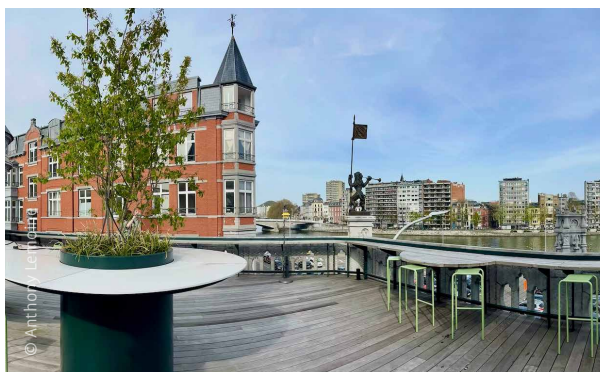

Convention Bureau • MICE Liège-Spa
+32 (0)4 279 50 89 • info@miceliagespa.be • miceliagespa.be
*Meetings Incentives Congress & Events