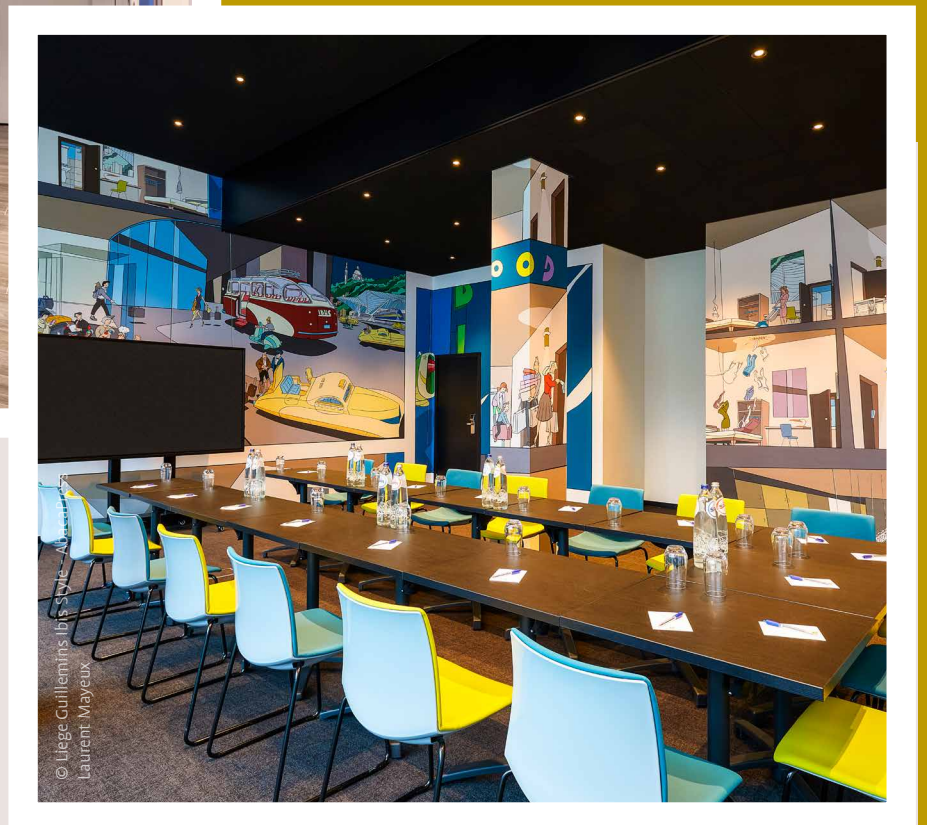

DITES MICE

NOUS NOUS OCCUPONS DU RESTE !

Convention Bureau • MICE Liège-Spa
+32 (0)4 279 50 89 • info@miceliagespa.be • miceliagespa.be
*Meetings Incentives Congress & Events