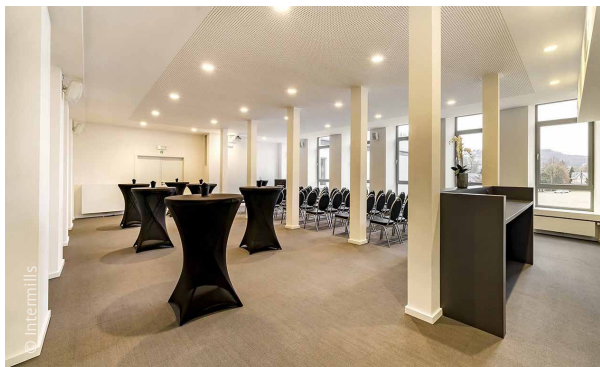

Convention Bureau • MICE Liège-Spa

+32 (0)4 279 50 89 • info@miceliagespa.be • miceliagespa.be

*Meetings Incentives Congress & Events