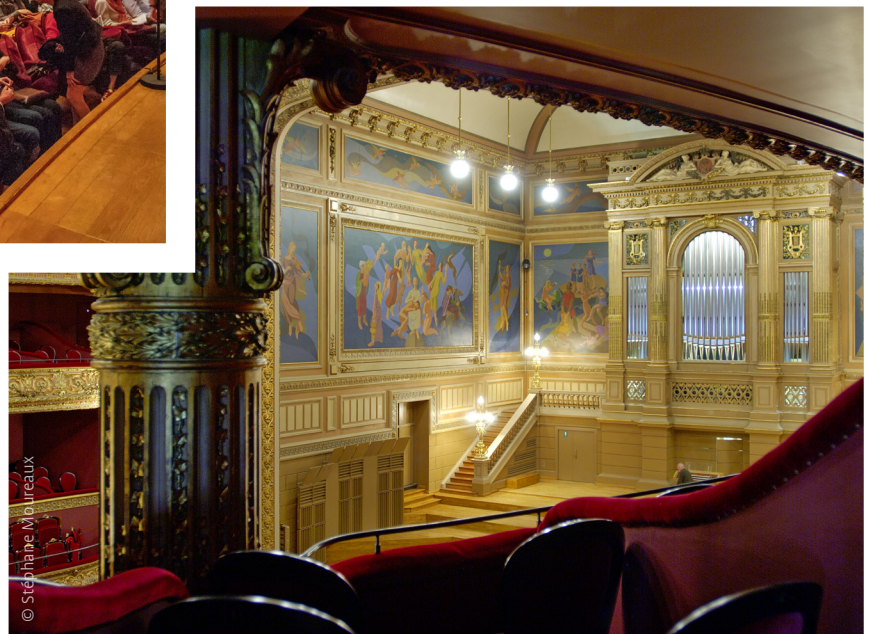

© Stéphane Dado - Orchestre Philharmonique Royal de Liège

© Thierry Lechanteur

- ✓ BIJZONDERE LOCATIE
- ✓ VOORTREFFELIJKE EVENEMENTEN
- ✓ PERFECTE LIGGING IN HET STADSCENTRUM
- ✓ COCKTAILRECEPTIE
- ✓ MEER DAN 1000 PLAATSEN

	M ²														
Foyer Eugène Ysaÿe	218	120	150	30	60	350	50	V	V	V	X	V	V	V	V
Salle philharmonique	540	500	1129	X	X	60	X	V	X	V	X	V	V	V	V

Deze belangrijke getuigenis van de negentiende-eeuwse bouwkunst in Italiaanse stijl is in het jaar 2000 volledig gerenoveerd. Naast de bijzondere theaterzaal met meer dan 1000 zitplaatsen beschikt de locatie ook over de Eugène Ysaÿe-foyer voorzien van ruime natuurlijke lichtinval en geschikt voor uw bedrijfsevenementen zoals borrels en dinercocktails.