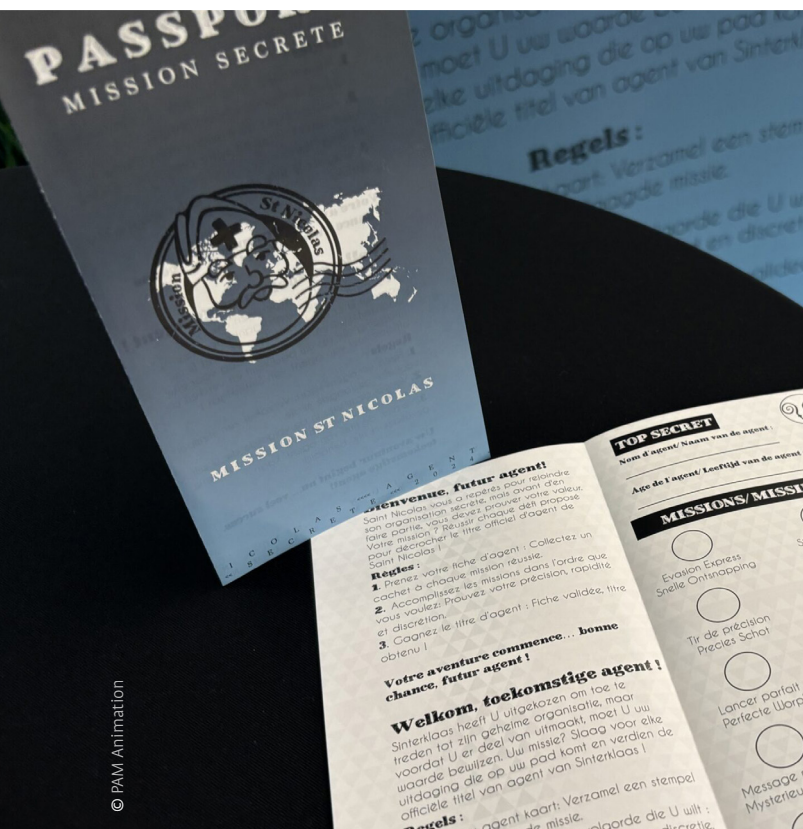

© Christelle Anceau

© PAM Animation

- ✓ PROGRAMME MIT SPIELEN
- ✓ POP- UND MUSIKKULTUR
- ✓ MUSIKQUIZ
- ✓ POP-QUIZ

© JB Conflable

SIE SAGEN **MICE**  
UND WIR SORGEN FÜR DEN REST!

Convention Bureau • MICE Liège-Spa  
+32 (0)4 279 50 89 • info@miceliagespa.be • miceliagespa.be  
\*Meetings Incentives Congress & Events

Das dynamische Unternehmen PAM Animation wurde vom quirligen und talentierten Pascal Michel gegründet. Es verfügt mit mehreren hundert Veranstaltungen und über 1.300 Blind-Test-Musikquiz über anerkannte Expertise in dem Gebiet.