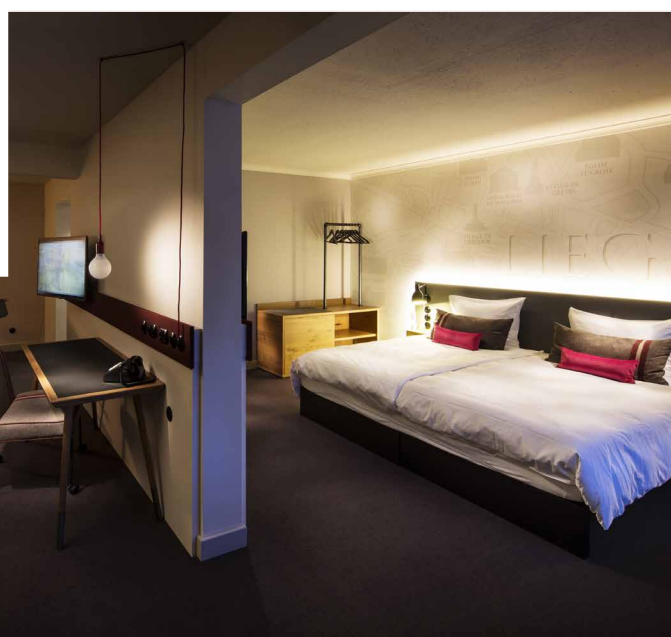

Convention Bureau • MICE Liège-Spa
+32 (0)4 279 50 89 • info@miceliagespa.be • miceliagespa.be
*Meetings Incentives Congress & Events