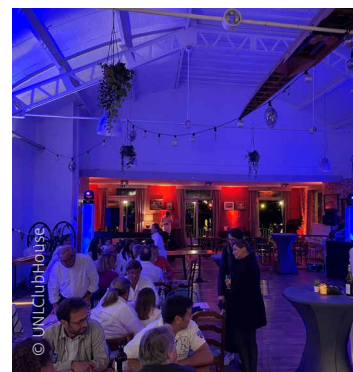

Convention Bureau • MICE Liège-Spa
+32 (0)4 279 50 89 • info@miceliagespa.be • miceliagespa.be
*Meetings Incentives Congress & Events