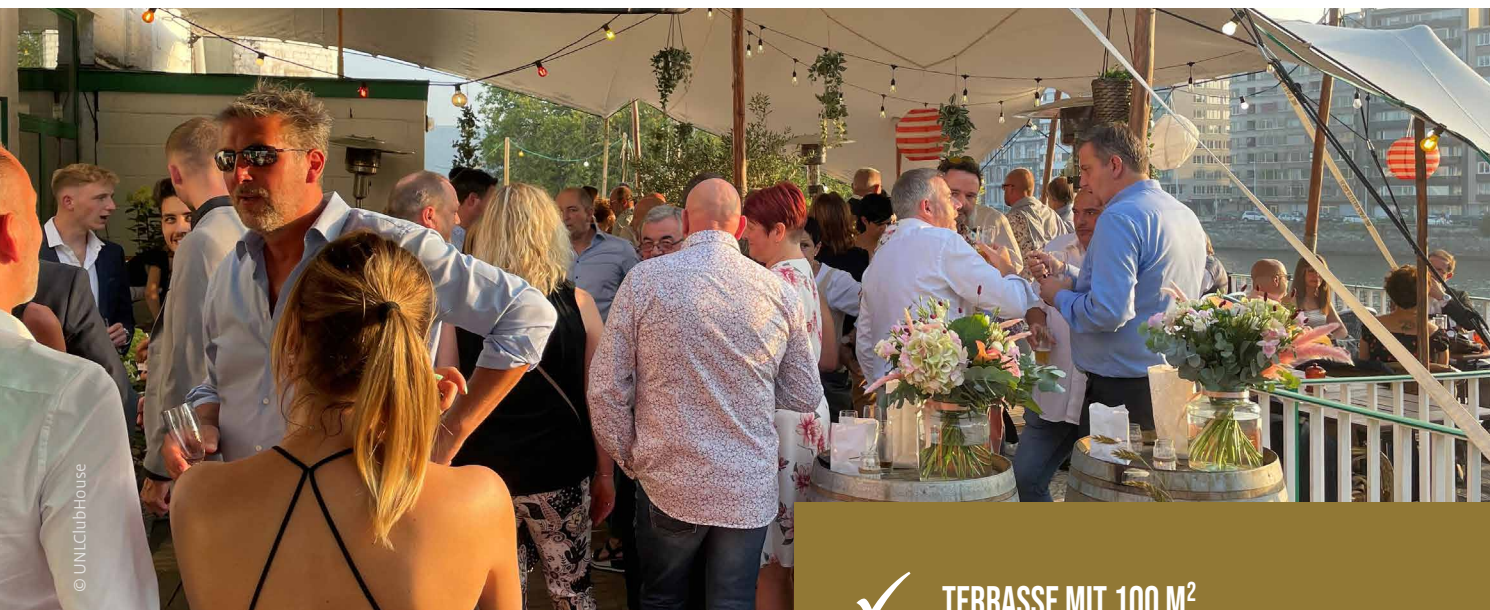

UNL CLUB HOUSE

LÜTTICH

- ✓ TERRASSE MIT 100 M²
- ✓ ORIGINALITÄT
- ✓ AUßERGEWÖHNLICHE AUSSICHT
- ✓ REGIONALE KÜCHE
- ✓ 25 PARKPLÄTZE

SIE SAGEN **MICE**

UND WIR SORGEN FÜR DEN REST!

Convention Bureau • MICE Liège-Spa
+32 (0)4 279 50 89 • info@miceliagespa.be • miceliagespa.be
*Meetings Incentives Congress & Events

					P		
X	V	X	V	X	25	X	X

	M ²														
Salle	200	X	X	X	X	200	X	V	V	V	X	X	V	V	V
Terrasse	100	X	X	X	X	120	X	V	V	X	X	X	X	X	X

Das UNL Club House profitiert von einer privilegierten Lage inmitten einer richtigen grünen Oase im Stadtzentrum von Lüttich und verfügt über ein Restaurant mit einer Küche, die von Geselligkeit und Großzügigkeit geprägt ist. Die weitläufige Terrasse bietet eine außergewöhnliche Aussicht über die Ufer der Glühenden Stadt und im direkten Umfeld mangelt es auch nicht an möglichen Aktivitäten: Hierzu zählen das Museum La Boverie, die Möglichkeit zum Rudern und vieles mehr. Der größte Saal hat eine Fläche von 200 m².