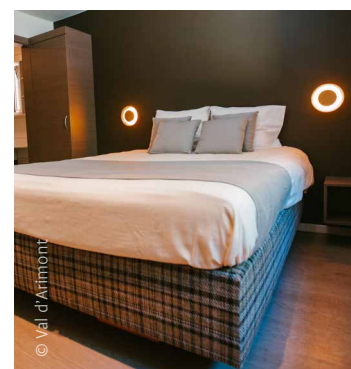

Convention Bureau • MICE Liège-Spa
+32 (0)4 279 50 89 • info@miceliagespa.be • miceliagespa.be
*Meetings Incentives Congress & Events