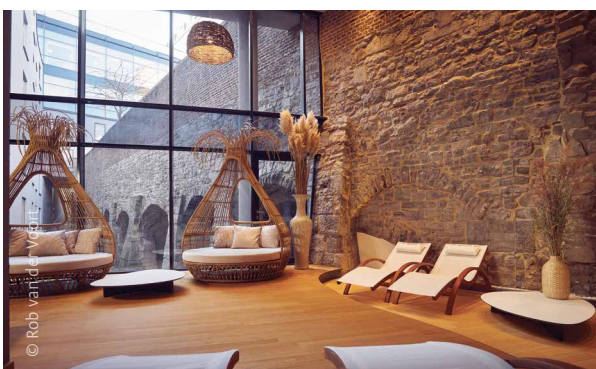

Convention Bureau • MICE Liège-Spa

+32 (0)4 279 50 89 • info@miceliagespa.be • miceliagespa.be

*Meetings Incentives Congress & Events

Province de Liège