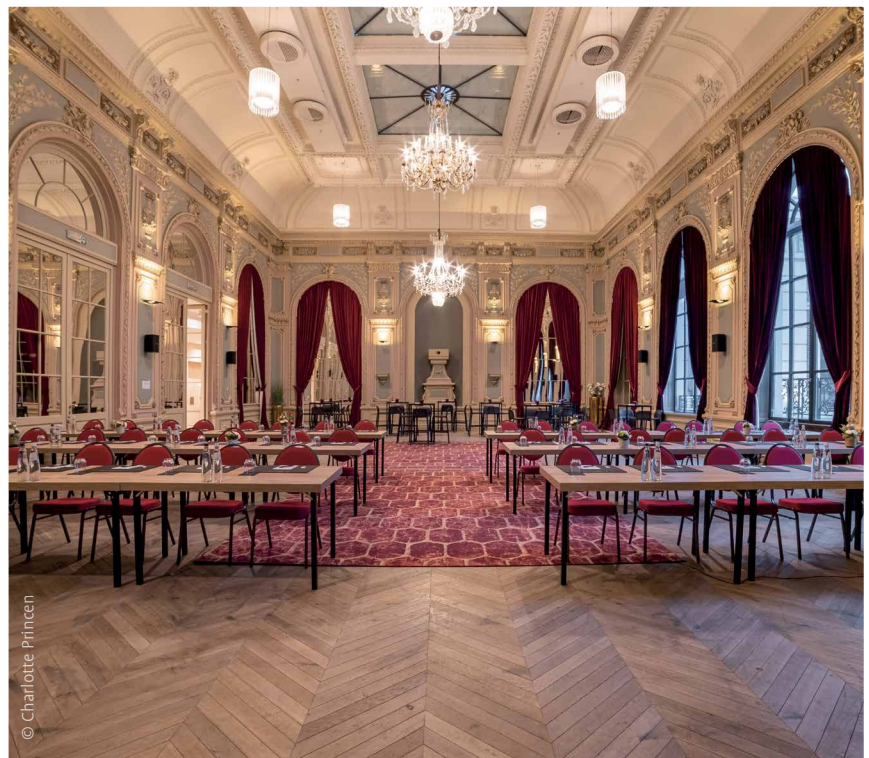

✓ PATRIMOINE

✓ ROOFTOP

✓ SALLE DE BAL

✓ 11 SALLES