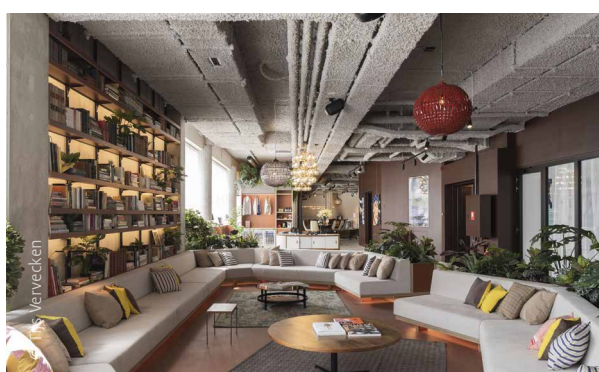

Convention Bureau • MICE Liège-Spa
+32 (0)4 279 50 89 • info@miceliagespa.be • miceliagespa.be
*Meetings Incentives Congress & Events