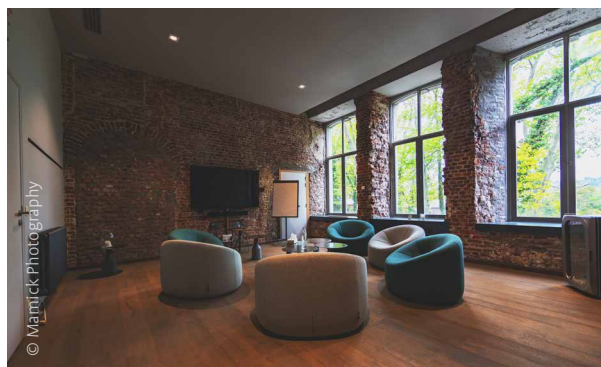

Convention Bureau • MICE Liège-Spa

+32 (0)4 279 50 89 • info@miceliagespa.be • miceliagespa.be

*Meetings Incentives Congress & Events

Province
de Liège