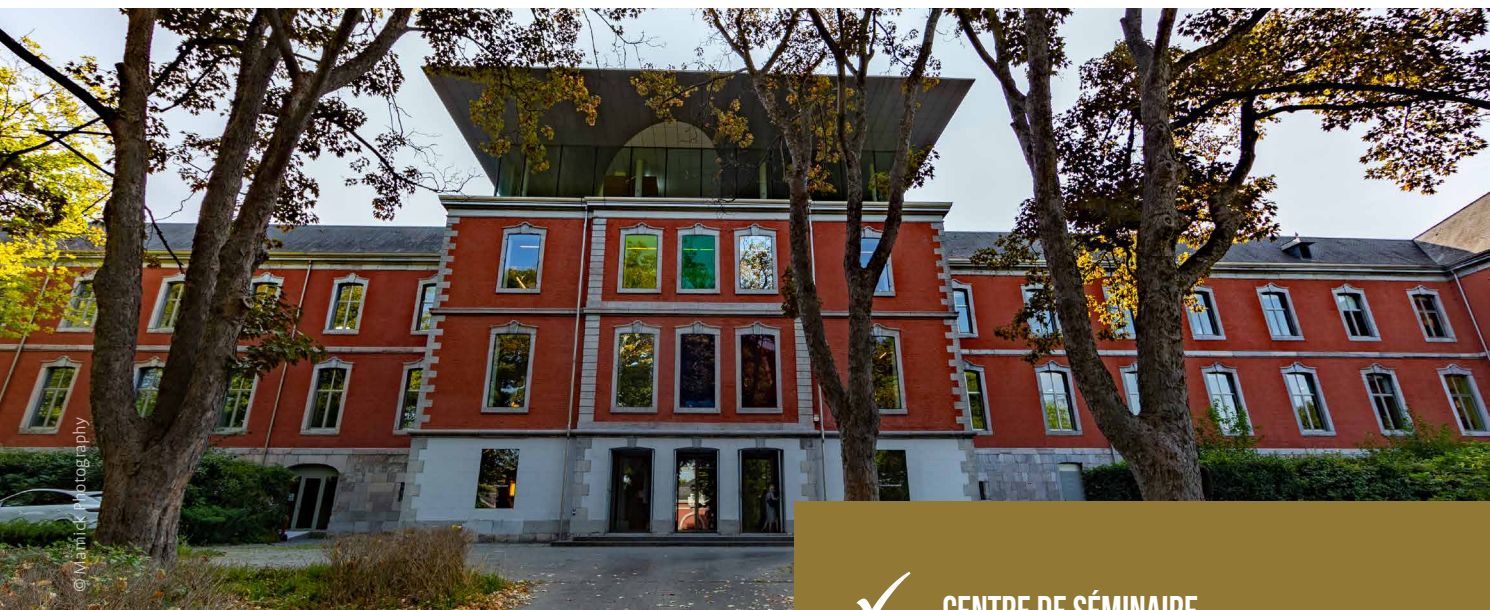

CHÂTEAU DU VAL

SERAING

- ✓ CENTRE DE SÉMINAIRE
- ✓ STYLE CONTEMPORAIN
- ✓ PARKING GRATUIT
- ✓ BÂTIMENT HISTORIQUE
- ✓ ABBAYE CISTERCIENNE

Convention Bureau • MICE Liège-Spa
+32 (0)4 279 50 89 • info@miceliagespa.be • miceliagespa.be
*Meetings Incentives Congress & Events

À 15 minutes du centre-ville de Liège, sur le site de l'une des plus grandes cristalleries d'Europe, se trouvent 2 édifices remarquables. D'une part, le palais abbatial du XIIe siècle entièrement rénové dispose de 12 salles de réunion high-tech ainsi que de nombreux espaces modulables. D'autre part, l'abbaye, ancien monastère de tradition cistercienne fondé en 1202, peut accueillir tous types d'événements jusqu'à 500 personnes.