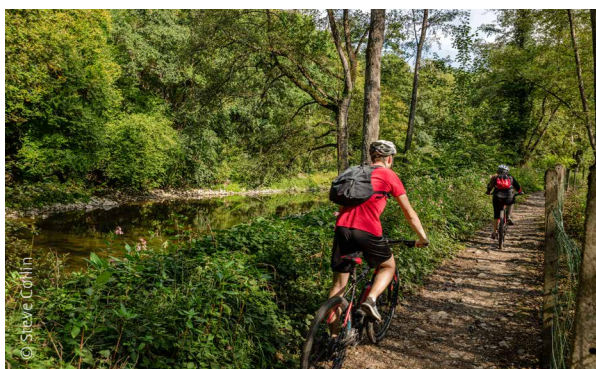

Convention Bureau • MICE Liège-Spa
+32 (0)4 279 50 89 • info@miceliagespa.be • miceliagespa.be
*Meetings Incentives Congress & Events