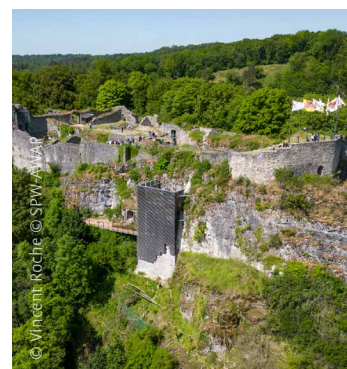

Convention Bureau • MICE Liège-Spa
+32 (0)4 279 50 89 • info@miceliagespa.be • miceliagespa.be
*Meetings Incentives Congress & Events