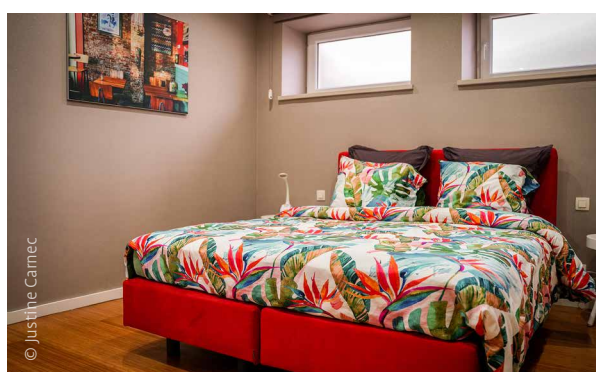

Convention Bureau • MICE Liège-Spa
+32 (0)4 279 50 89 • info@miceliagespa.be • miceliagespa.be
*Meetings Incentives Congress & Events