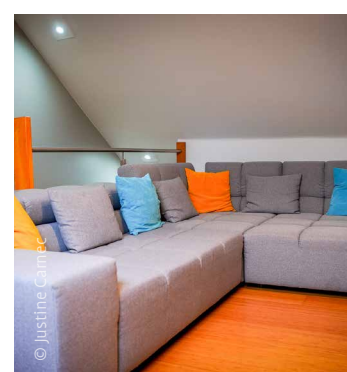

Convention Bureau • MICE Liège-Spa
+32 (0)4 279 50 89 • info@miceliagespa.be • miceliagespa.be
*Meetings Incentives Congress & Events