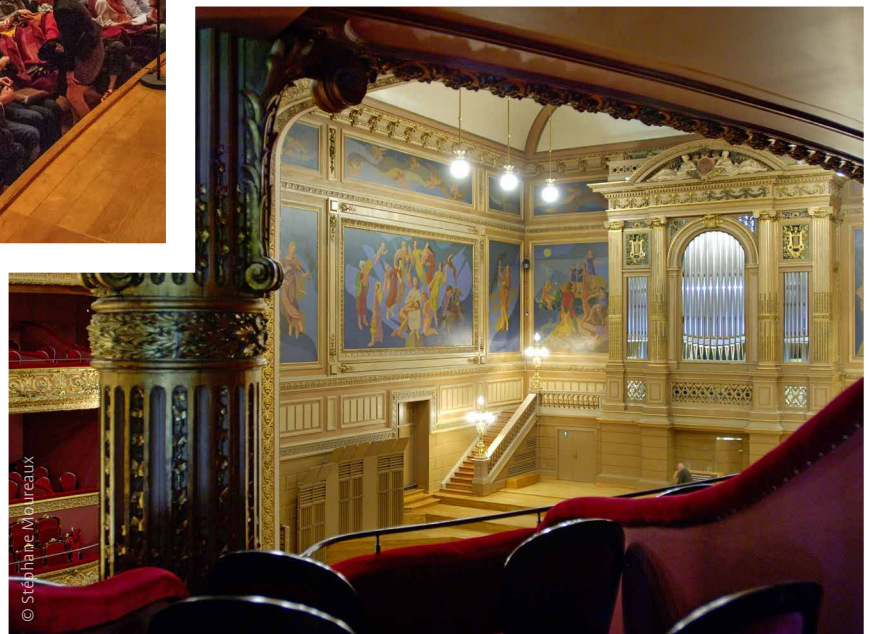

© Stéphanie Woureaux