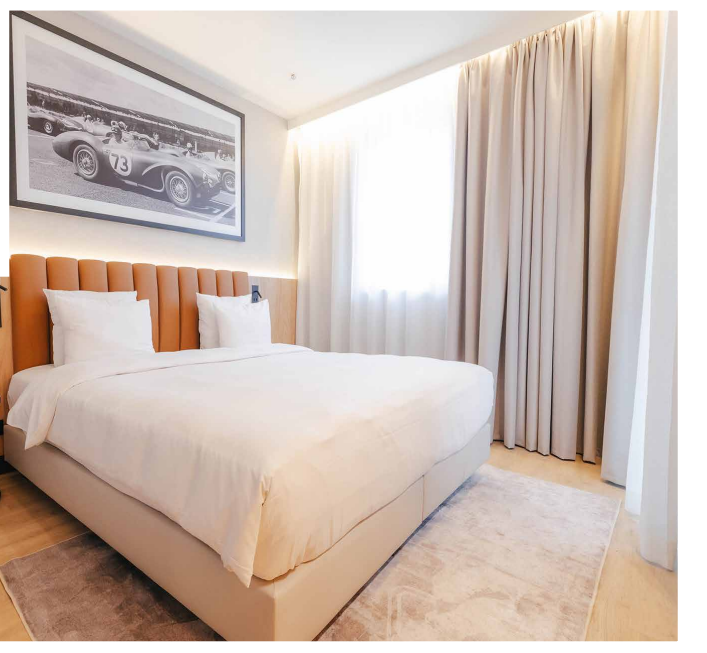

HÔTEL RADISSON BLU BALMORAL ☆☆☆☆

SPA

© Lujbrács

© Laurens Flak

- ✓ CHAMBRES RÉNOVÉES
- ✓ TERRASSE EXTÉRIURE
- ✓ 6 SALLES DE RÉUNION
- ✓ AU VERT
- ✓ GRAND PARKING

© Laurens Flak

DITES MICE
NOUS NOUS OCCUPONS DU RESTE !

Convention Bureau • MICE Liège-Spa
+32 (0)4 279 50 89 • info@miceliagespa.be • miceliagespa.be
*Meetings Incentives Congress & Events