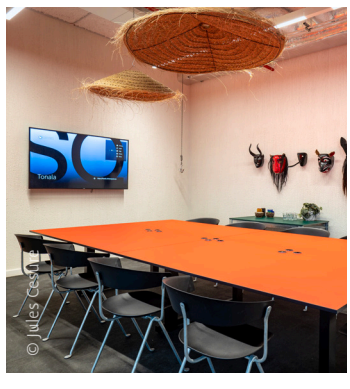

Convention Bureau • MICE Liège-Spa
+32 (0)4 279 50 89 • info@miceliagespa.be • miceliagespa.be
*Meetings Incentives Congress & Events