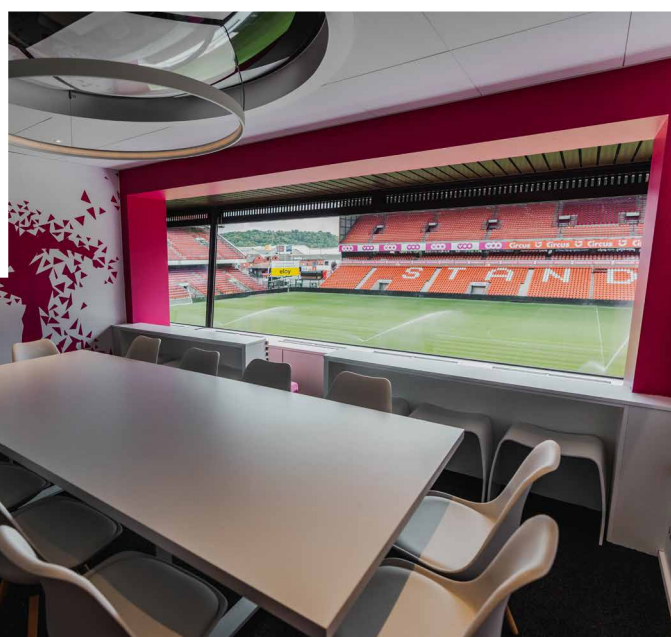

© The Arena Group