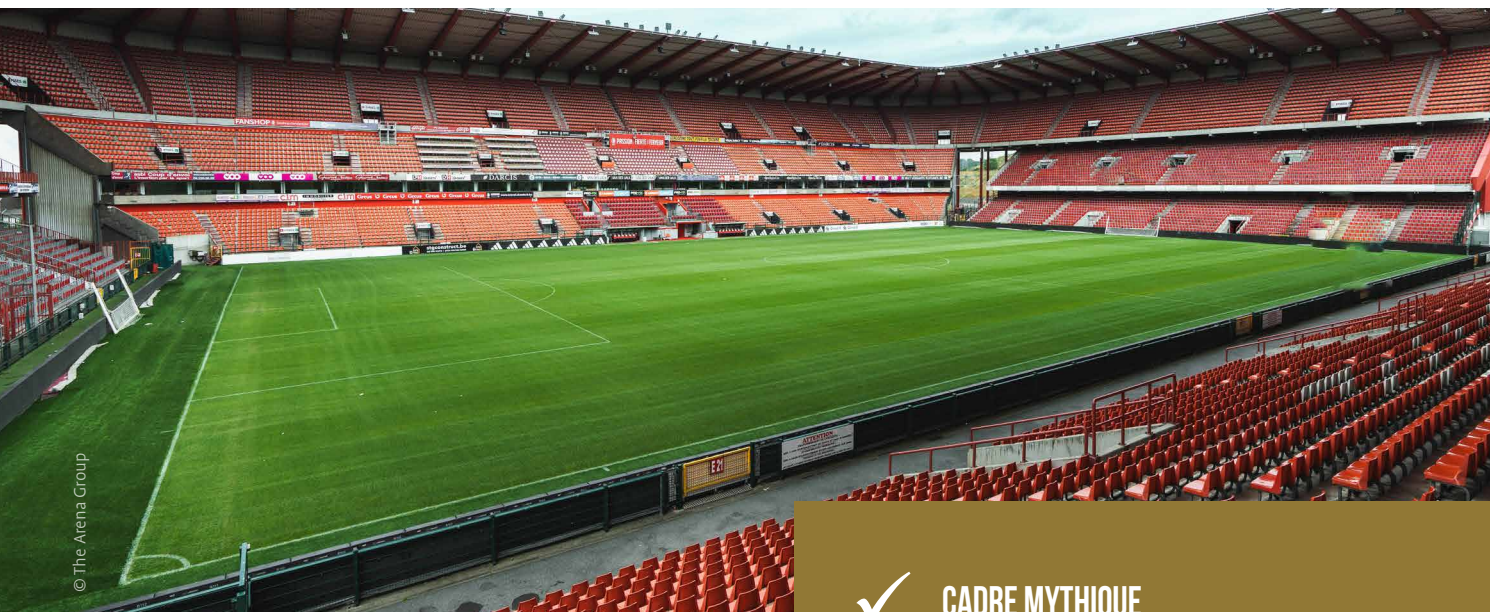

STANDARD DE LIÈGE

LIÈGE

© The Arena Group

© The Arena Group

- ✓ CADRE MYTHIQUE
- ✓ VASTES PARKINGS GRATUITS
- ✓ MULTI MODULARITÉ DES SALLES
- ✓ PROCHE DU CENTRE-VILLE
- ✓ EXCLUSIVITÉ

© The Arena Group

DITES **MICE**

	M ²														
Rooftop	120	X	X	X	X	140	X	V	V	V	X	V	V	V	V
Loges	20	X	12	12	X	12	12	V	V	V	X	V	V	V	V
Privilège Club 1 - Bar	240	100	180	40	80	220	180	V	V	V	X	V	V	V	V
Privilège Club 1 - Restaurant	220	140	180	60	185	220	180	V	V	V	X	V	V	V	V
Salon d'Honneur	125	60	80	40	100	140	80	V	V	V	X	V	V	V	V
Club Affaires - Bar	140	X	X	X	100	160	X	V	V	V	X	V	V	V	V
Club Affaires - Petite Salle	210	140	180	45	150	260	180	V	V	V	X	V	V	V	V
Club Affaires - Grande Salle	350	260	320	60	280	380	320	V	V	V	X	V	V	V	V
Club Affaires - Complet	700	400	500	105	480	800	500	V	V	V	X	V	V	V	V
Club 1898	460	140	250	60	200	500	200	V	V	V	X	V	V	V	V

Îcône de la région, cet endroit mythique pour les amateurs de ballon rond est le cadre idéal pour y organiser vos événements professionnels de tous types, qu'il s'agisse d'un séminaire, d'un congrès, d'une conférence, d'une réunion, d'une formation ou encore d'une soirée du personnel.

Situé à proximité du centre-ville, le stade met à votre disposition 9 salles intérieures modulables. Ces espaces entièrement équipés sont en mesure d'accueillir jusqu'à 800 convives. Facilement accessible, cette infrastructure dispose également d'un agréable Rooftop et d'impressionnants gradins à l'acoustique performante.