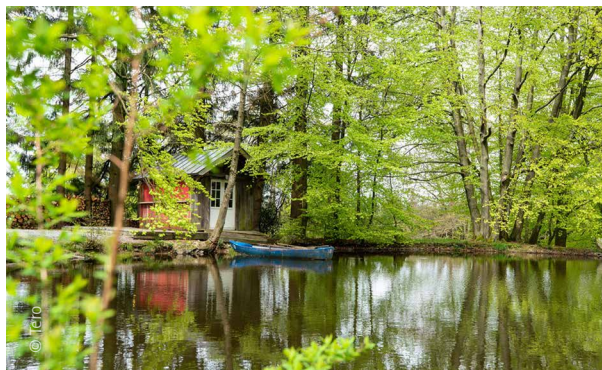

Convention Bureau • MICE Liège-Spa

+32 (0)4 279 50 89 • info@miceliagespa.be • miceliagespa.be

*Meetings Incentives Congress & Events